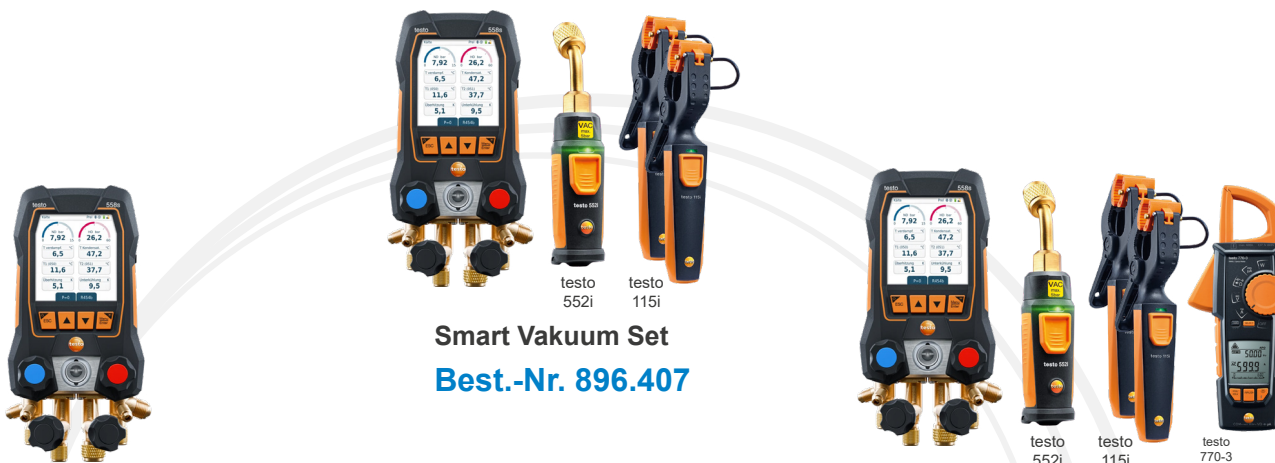

Die hohe Messgenauigkeit von 0,25 % Full Scale ermöglicht außerdem zuverlässige Bewertungen. Durch die Vielzahl an hinterlegten Messmenüs und die Konnektivität über das gesamte Testo Kälteportfolio können jegliche Anwendungen über die Monteurhilfe gesteuert werden.

Für maximale Sicherheit ist die Monteurhilfe mit brennbaren Kältemitteln der Klassen A3 und A2L kompatibel. Mit über 96 in der Monteurhilfe hinterlegten Kältemitteln und regelmäßigen OTAUpdates bleibt die Monteurhilfe immer auf dem neusten Stand.

Technische Daten

	Druck:	Temperatur:
Messbereich:	-1 bis 60 bar	-50 bis +150 °C
Genauigkeit:	± 0,25 % fs	± 0,5 °C
Auflösung:	0,01 bar	0,1 °C
Anschlüsse:	3 x 7/16 UNF 1 x 5/8 UNF	2 x steckbar (NTC)
Batterietyp:	Fest verbauter Akku: Li-Batterie 18650 Batterie austauschbar: 3 Alkaline-Batterien AA	Betriebstemperatur: -20 bis +50 °C Max. Druck: 65 bar Schutzklasse IP54

Smarte digitale Monteurhilfe
Best.-Nr. 896.406

Smart Vakuüm Set
Best.-Nr. 896.407

Smart Vakuüm Set mit Stromzange
Best.-Nr. 896.408

Jetzt hier bestellen!

Information Nr. 04 – 02.2025

Niederlassungen Deutschland – kaelttereiss.de

Niederlassung OFFENBACH
Telefon +49 69 8409-0
verkauf.offenbach@kaelttereiss.de

Niederlassung HANNOVER
Telefon +49 511 740865-0
verkauf.hannover@kaelttereiss.de

Niederlassung DORTMUND
Telefon +49 231 13805-0
verkauf.dortmund@kaelttereiss.de

Niederlassung KÖLN
Telefon +49 2236 8906-0
verkauf.koeln@kaelttereiss.de

Niederlassung HAMBURG
Telefon +49 40 734202-0
verkauf.hamburg@kaelttereiss.de

Niederlassung LEIPZIG
Telefon +49 34292 816-0
verkauf.leipzig@kaelttereiss.de

Niederlassung POTSDAM
Telefon +49 33205 717-0
verkauf.potsdam@kaelttereiss.de

Niederlassung NÜRNBERG
Telefon +49 911 43972-0
verkauf.nuernberg@kaelttereiss.de

Niederlassung MÜNCHEN
Telefon +49 89 3120346-0
verkauf.muenchen@kaelttereiss.de

Niederlassung STUTTGART
Telefon +49 7150 91622-0
verkauf.stuttgart@kaelttereiss.de

Niederlassung MANNHEIM
Telefon +49 621 727770-0
verkauf.mannheim@kaelttereiss.de

Niederlassung ZWICKAU
Telefon +49 375 271345-0
verkauf.zwickau@kaelttereiss.de

Niederlassung FREIBURG
Telefon +49 761 503189-0
verkauf.freiburg@kaelttereiss.de

Niederlassungen Österreich – kaelttereiss.at

Niederlassung WIEN
Telefon +43 1 6674572-0
verkauf.wien@kaelttereiss.at

Niederlassung GRAZ
Telefon +43 316 291059-0
verkauf.graz@kaelttereiss.at

Niederlassung INNSBRUCK
Telefon +43 512 262428-0
verkauf.innsbruck@kaelttereiss.at